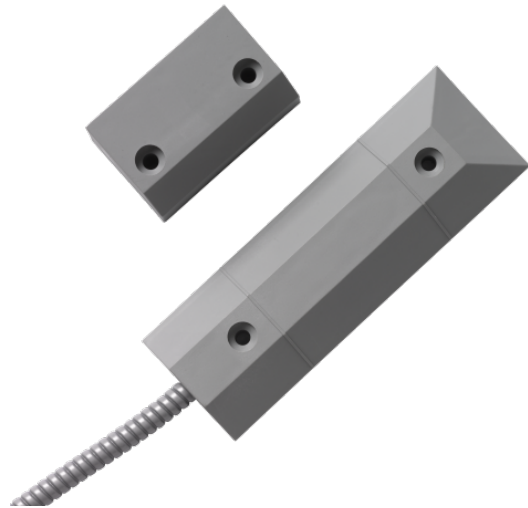

DC408R4.7

Contatto magnetico per installazione a pavimento, EN grado 3, res. 4k7,

Requisiti dei contatti magnetici certificati EN Grado 3

I contatti magnetici EN Grado 3 sono contatti magnetici ad alta sicurezza che devono rispettare i seguenti requisiti: precisione della distanza di apertura, polarizzazione del magnete, potenza del magnete.

Disponibile modello con resistenze di fine linea incorporate

Sebbene le resistenze di fine linea non sono obbligatorie per rispettare le richieste delle EN50131-2.6, UTC Fire & Security fornisce anche un modello con le resistenze di fine linea incorporate per una più rapida installazione (vedi la sezione Come Ordinare in questo documento).

Caratteristiche standard

- Certificato EN 50131-2-6 Grado 3 e VDS
- 2m di cavo
- Protetto contro la manomissione
- Resistenze di fine linea da 4k7 incorporate

DC408R4.7

Contatto magnetico per installazione a pavimento, EN grado 3, res. 4k7,

Dati tecnici

Tipo Contatto	Contatto 1 - pin NC
Distanza di commutazione	34 mm, +/- 5 mm
Tensione	max. 100 V CC
Corrente	max. 500 mA
Portata contatto	max. 6 W o 6 VA
Resistenza contatto	max. 0.15 Ohm
Tensione di rottura	> 250 V
Tensione di funzionamento ammissibile	max. 40 V
Cavo di collegamento	LIYY 4 x 0.14 mm Rame rivestito stagno; Adatto per metodo di terminazione LSA IDC
Colore esterno cavo	Bianco
Conduttori interni	Blu
Dimensioni contatto	144 x 50 x 16.5 mm
Dimensioni cavo	Ø 3.2 mm x 2 m
Magnete	Ø 12 x 55 mm AlNiCo, polarizzato assiale, in Ø 8 x 25 mm cilindro in plastica con bordo di installazione EF 8/20
Dimensioni custodia magnete	66 x 40 x 35 mm
Materiale custodia	Poliamide
Colore	Grigio
Temperatura di funzionamento	da - 25 °C a + 70 °C
Resistenze di fine linea	4k7 Ohm
Grado di protezione	VdS - classe ambientale III, IP 67
Certificazioni	EN 50131-2-6 Grado 3, VdS Classe C