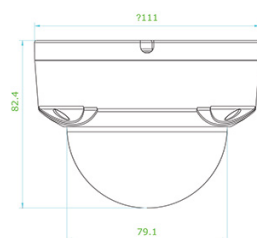

Detección de Movimiento:	Si
Máscara de Privacidad:	4
Mecánicas / Ambientales	
Dimensiones:	Ø 111 x 82 mm
Peso:	370g
Temperatura arranque en frío:	-30°C
Temperatura de trabajo:	-30°C a 60°C (-22°F to 140°F)

Información para pedidos

Referencias	Descripción
TVD-1105	Minidomo 1.3 MPX IP HD Exterior con leds IR, Óptica 2.8 mm, PAL

Unit: mm