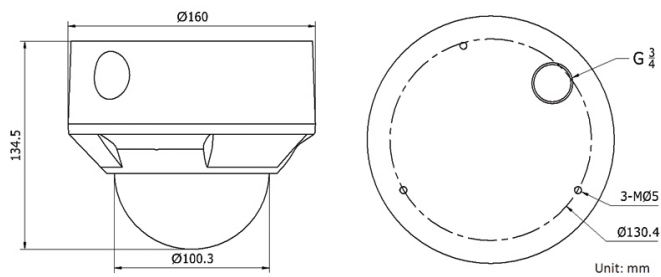

Inspelning:

- Media: Skyddad läsare för SDHC-kort
- Kapacitet: Upp till 16 GB (tillval)

Intelligens:

- Rörelsedetektering: On-board, 396 zoner per kamera (22 x 18 ruttmönster)
- Bildmaskning: On-board, 396 zoner per kamera (22 x 18 ruttmönster)
- Hålsokontroll: Onboard

Nätverk:

- Dual Streaming: Main Stream och Sub Stream
- Protokoll: TCP/IP, HTTP, DHCP, DNS, RTP/RTCP, PPPoE (FTP, SMTP, NTP, SNMP)
- Typ: 1 RJ45 10M / 100M Ethernet-port

Drift:

- OS: VxWorks realtids OS
- Användare: Admin, Manager, Operator & 13 ytterligare

Larmhantering:

- Larmingång: 1
- Larmutgång: Larmrelä

I/O-kabel:

- RS-485 PTZ-kontrollport: Skruvterminal
- Ljud in: Ljudkontakt 3.5 mm
- Ljud ut: Ljudkontakt 3.5 mm
- Ström: Skruvterminal
- Larm I/O: Skruvterminal

Övrigt:

- Strömförsörjning: 24 VAC, ±10% / 12 VDC, ±10%, PoE (Power over Ethernet).

- Strömförbrukning: 4 W MAX
- Temperatur: -10°C till 60°C
- Relativ luftfuktighet: 10 till 90%
- Mått (D x H): 156 × 134 mm
- Vikt: 1400g
- Vaderskydd: IP66
- Stöttålighet: IEC60068-275Eh,50J;EN50102, högre än IK10

Fjärrmjukvara

- Intelbaserad PC: 1 GHz eller snabbare
- Minne: 1 GB RAM minimum
- Operativsystem: Windows® XP, Vista eller Windows 7
- DirectX: 9.0 eller senare
- Webbläsare: Microsoft® Internet Explorer 6.0 eller senare

Diagram

Order data

TVD-M2110V-3-P

TruVision™ 2MPX Vandalskyddad domekamera